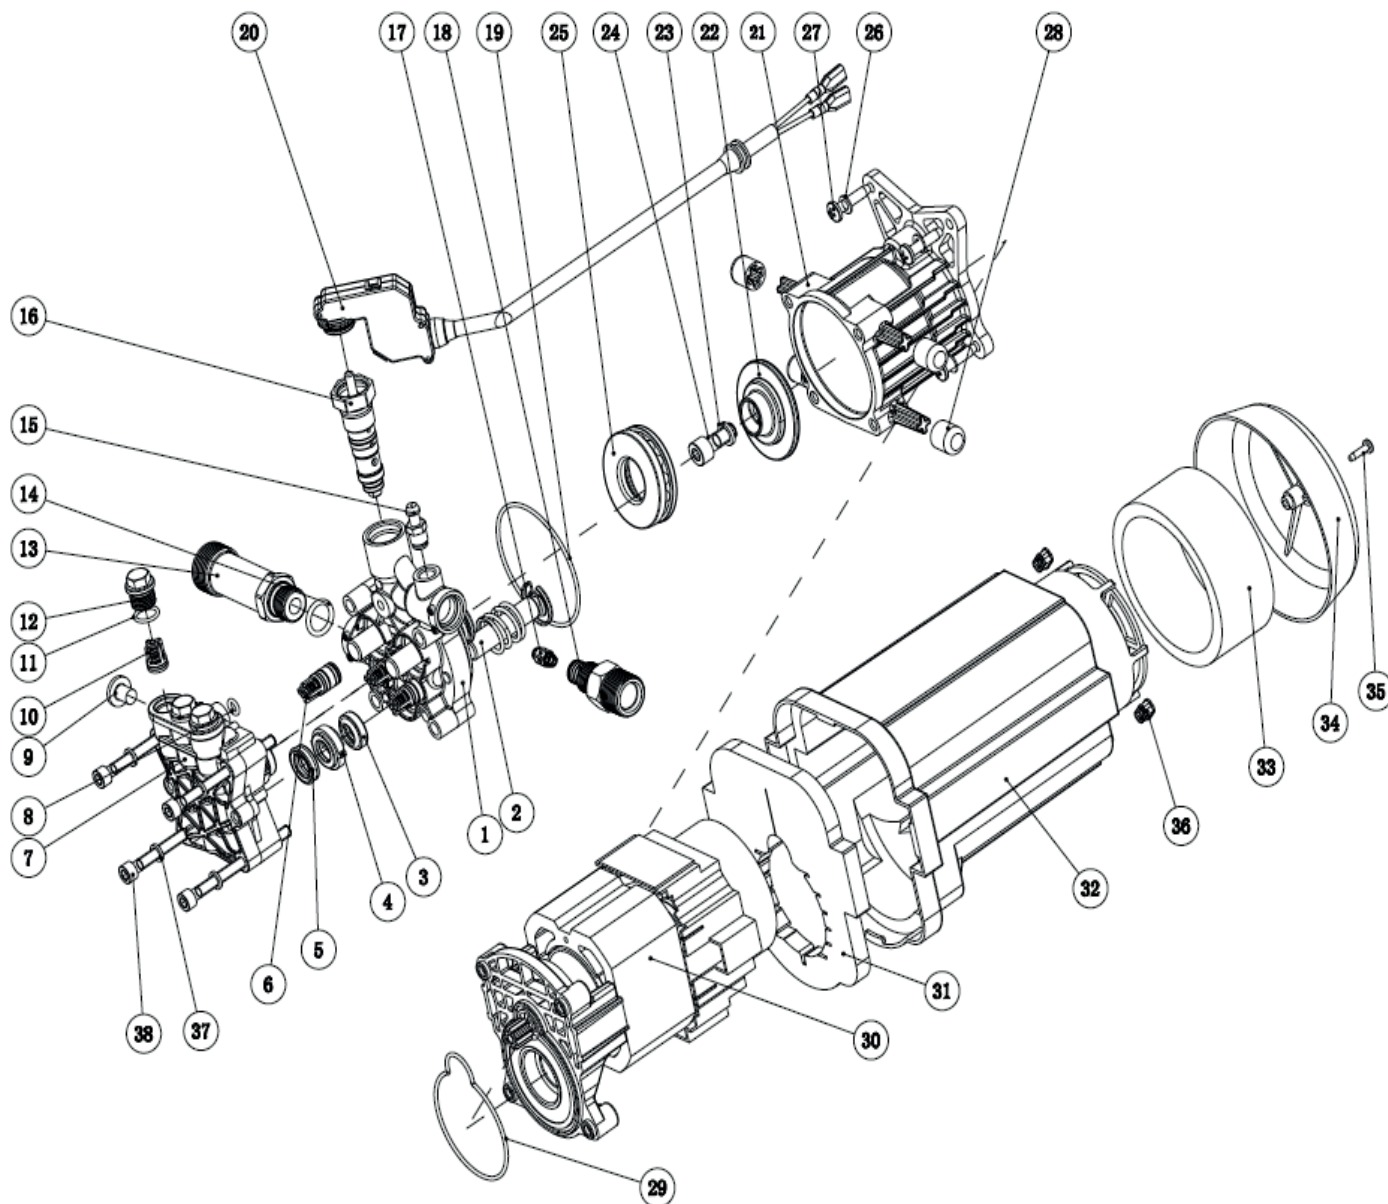

#	АРТИКУЛ	ОПИСАНИЕ	КОЛ-ВО
A1	002530749	Рукоятка катушки	1
A2	002530750	Основание рукоятки катушки	1
A3	002530751	Винт	1
A4	002530752	Гайка	1
A5	002530753	Ось катушки шланга	1
A6	002530754	Крепление катушки шланга (правое)	1
A7	002530755	Катушка для шланга правая часть	1
A8	002530756	Винт	1
A9	002530757	Штыревой соединитель	2
A10	002530758	Внутреннее соединение катушки шланга	1
A11	002530759	Стопорное кольцо	1
A12	002530760	Резиновая прокладка	2
A13	002530761	О-образное кольцо 8×2/80HS	3
A14	002530762	Наружный шарнир шланга (Коннектор)	1
A15	002530763	Катушка для шланга левая часть	1
A16	002530764	Крепление катушки шланга (левое)	1
A17	002530765	Рукоятка	1
A18	002530766	Корпус передняя часть	1
A19	002530767	Винт	13
A20	002530768	Ручка выключателя	1
A21	002530769	Винт	12

РИСУНОК В
АРТИКУЛ: 322 30 6079

#	АРТИКУЛ	ОПИСАНИЕ	КОЛ-ВО
B1	002530823	Корпус помпы (пустой)	1
B2	002530824	Плунжер (комплект)	3
B3	002530825	Сальник плунжера 12x20x5	3
B4	002530826	Основание сальника	3
B5	002530827	Уплотнительное кольцо 12x20x5.2	3
B6	002530828	Впускной клапан в сборе	3
B7	002530829	Крышка помпы	1
B8	002530830	Уплотнительное кольцо Ф5.5x2	1
B9	002530831	Болт М8x10	1
B10	002530832	Выпускной клапан в сборе	3