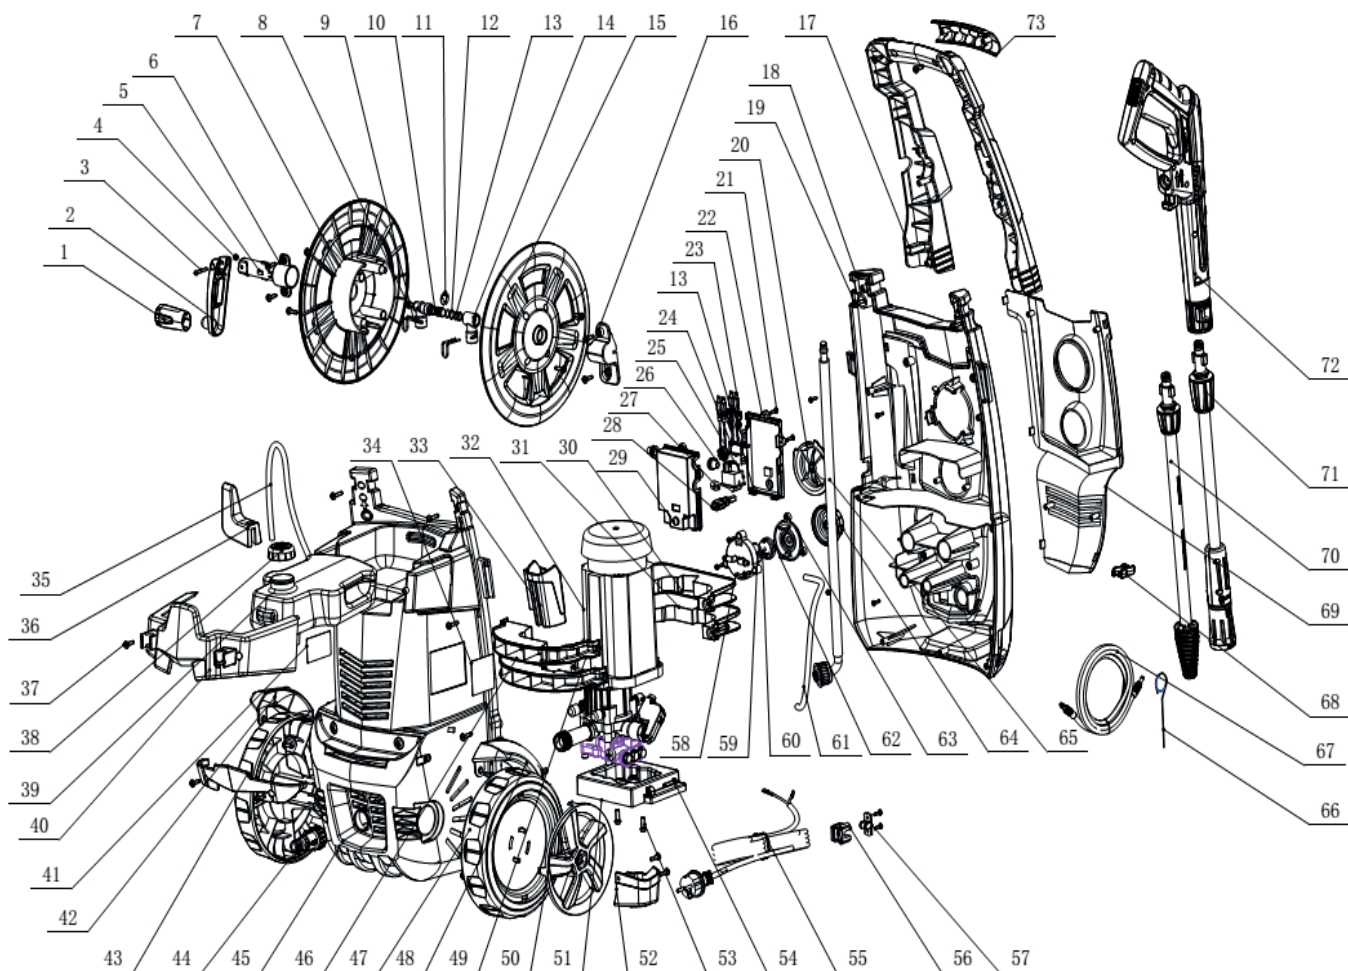

GT 790 IMPERIAL

МОЮЩИЙ АППАРАТ

АРТИКУЛ: 322 30 6079

EAN8 - 20082406

РЕЛИЗ: 03.2019

ДЕТАЛИРОВКА ИЗДЕЛИЯ

PATRIOT

РИСУНОК А
АРТИКУЛ: 322 30 6079

#	АРТИКУЛ	ОПИСАНИЕ	КОЛ-ВО
A1	002530749	Рукоятка катушки	1
A2	002530750	Основание рукоятки катушки	1
A3	002530751	Винт	1
A4	002530752	Гайка	1
A5	002530753	Ось катушки шланга	1
A6	002530754	Крепление катушки шланга (правое)	1
A7	002530755	Катушка для шланга правая часть	1
A8	002530756	Винт	1
A9	002530757	Штыревой соединитель	2
A10	002530758	Внутреннее соединение катушки шланга	1
A11	002530759	Стопорное кольцо	1
A12	002530760	Резиновая прокладка	2
A13	002530761	О-образное кольцо 8×2/80HS	3
A14	002530762	Наружный шарнир шланга (Коннектор)	1
A15	002530763	Катушка для шланга левая часть	1
A16	002530764	Крепление катушки шланга (левое)	1
A17	002530765	Рукоятка	1
A18	002530766	Корпус передняя часть	1
A19	002530767	Винт	13
A20	002530768	Ручка выключателя	1
A21	002530769	Винт	12

РИСУНОК В
АРТИКУЛ: 322 30 6079

#	АРТИКУЛ	ОПИСАНИЕ	КОЛ-ВО
B1	002530823	Корпус помпы (пустой)	1
B2	002530824	Плунжер (комплект)	3
B3	002530825	Сальник плунжера 12x20x5	3
B4	002530826	Основание сальника	3
B5	002530827	Уплотнительное кольцо 12x20x5.2	3
B6	002530828	Впускной клапан в сборе	3
B7	002530829	Крышка помпы	1
B8	002530830	Уплотнительное кольцо Ф5.5x2	1
B9	002530831	Болт М8x10	1
B10	002530832	Выпускной клапан в сборе	3